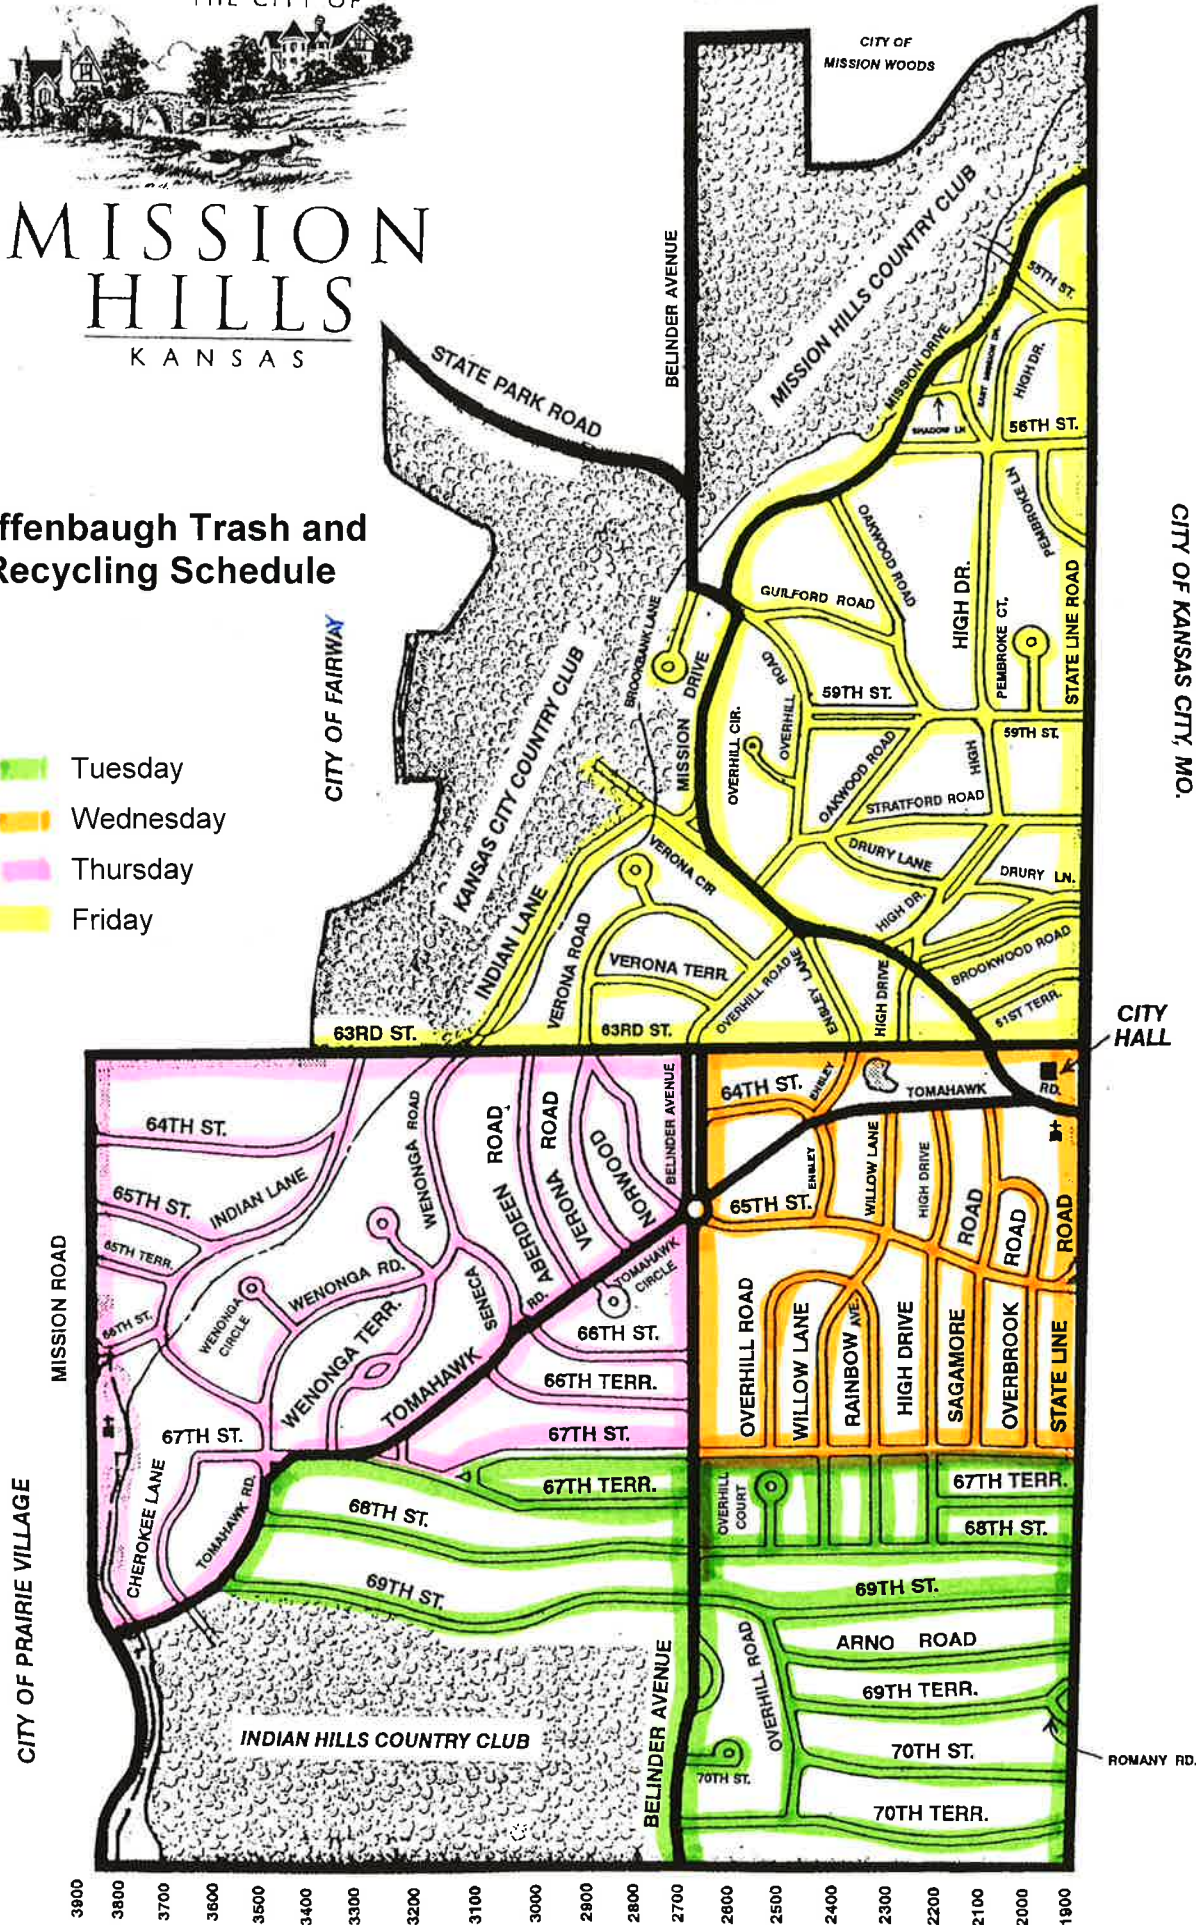

# MISSION HILLS KANSAS

CITY OF WESTWOOD

## Deffenbaugh Trash and Recycling Schedule

- Tuesday
- Wednesday
- Thursday
- Friday

3900  
3800  
3700  
3600  
3500  
3400  
3300  
3200  
3100  
3000  
2900  
2800  
2700  
2600  
2500  
2400  
2300  
2200  
2100  
2000  
1900